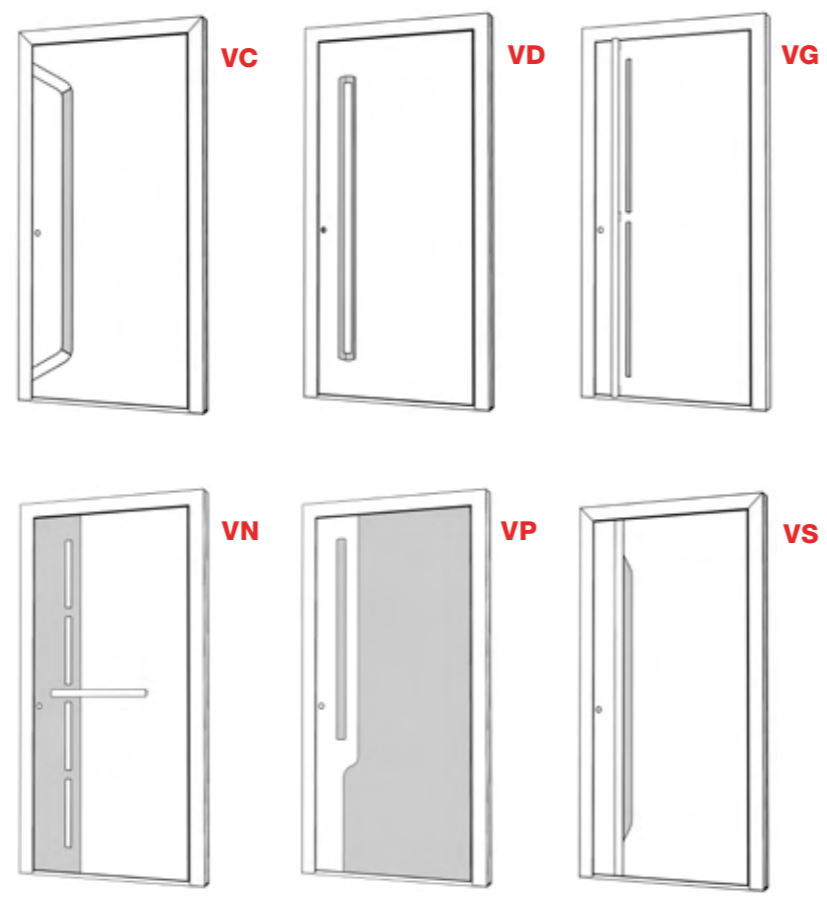

„Naše vchodové dvere sú vizitkou nášho domu. Vytvárajú prvý dojem a dodávajú nášmu domu zvláštnu čaru!“

Tu nájdete celú Homestory.

Naša modelová rada dverí

Či už celoplošné krídlo dverí alebo so skleneným výrezom – výber materiálov a štýlových variantov je veľký. Naš sortiment dverí siaha od celoplošných modelov, ktoré sú rovnako nezvyčajné ako pôsobivé, cez dvere s rôzne sklenenými výrezmi až po tradičné modely s výraznými profilmi. Tu získate prvý dojem z našej ponuky.

Rad.V

Internorm

Moderné sa stretáva s vizionárstvom

Svieže nápady sa spájajú s maximálnou kvalitou a realizujú tak výnimočnú víziu sofistikovaného a moderného bývania. Naše nové dizajnové dvere spájajú eleganciu s výraznosťou a prekvapujú sofistikovanými detailmi.