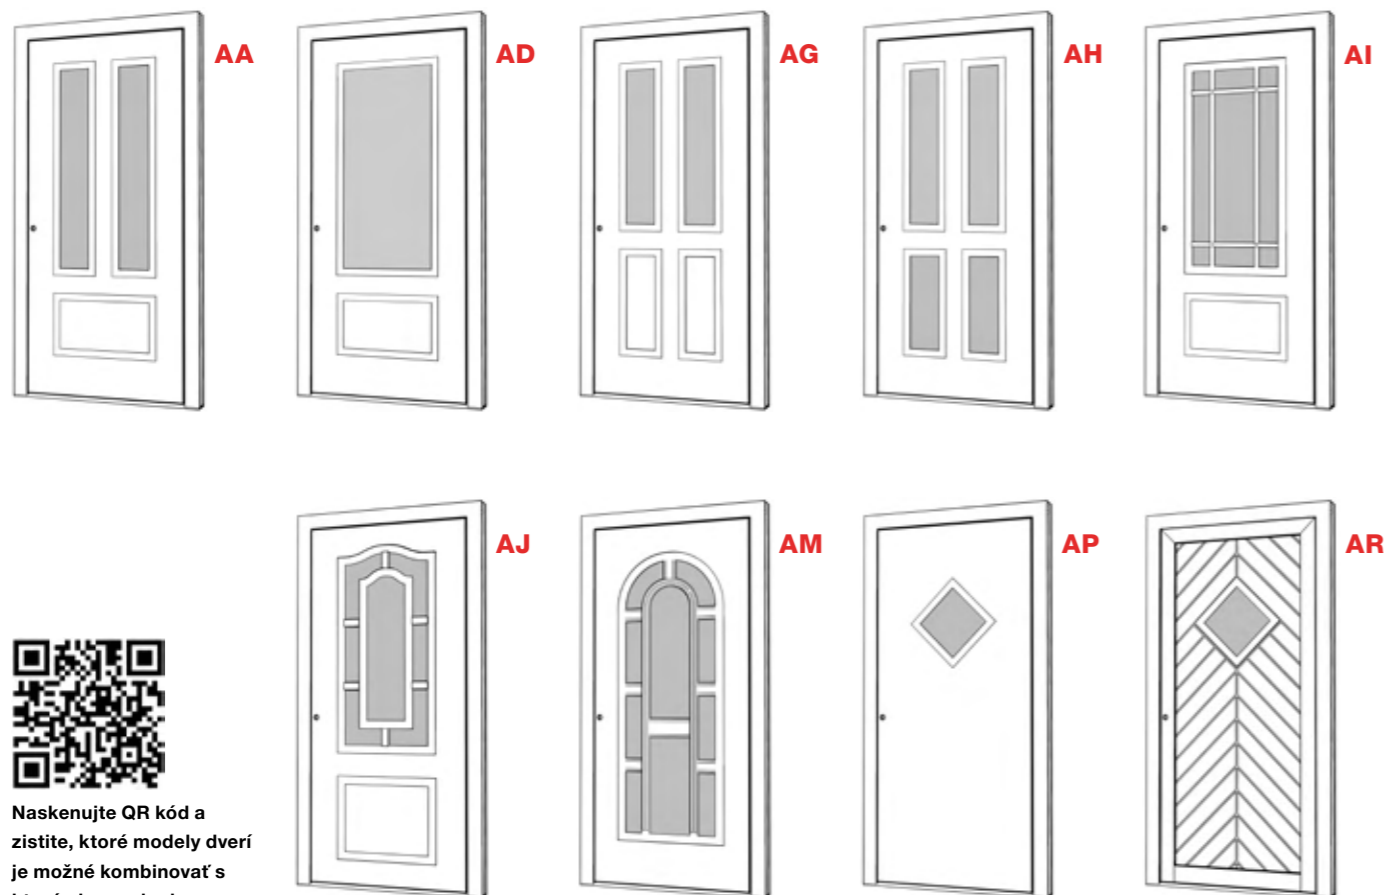

- AT 540 AT 530 AT 525 AT 520 AT 500
- HT 410 HT 400

Naša klasika žije tradíciou

Modely tejto rady spĺňajú požiadavky tradičného štýlu bývania. V centre pozornosti sú dekoratívne prvky vrátane nápadnej profilácie v kazetovej forme alebo s oblúkmi, často v kombinácii so sklenenými prvkami.