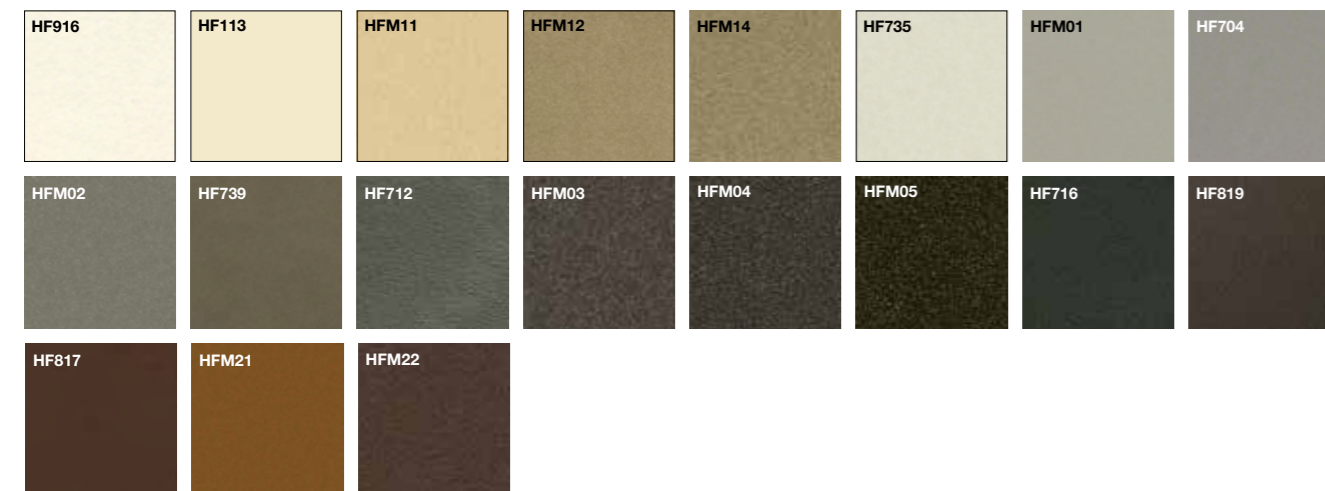

hiest-Colours***