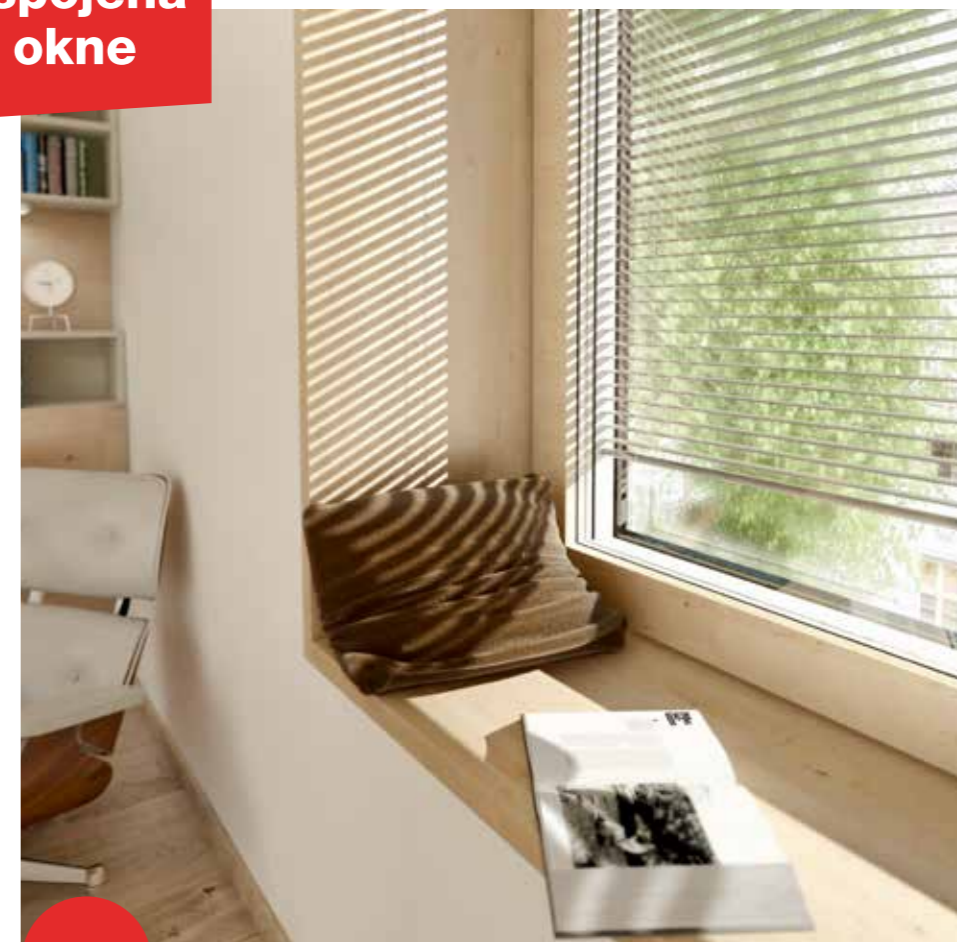

TIP

Naše zdvojené okná sú **perfektné kombinovateľné s ostatnými našimi oknami.**