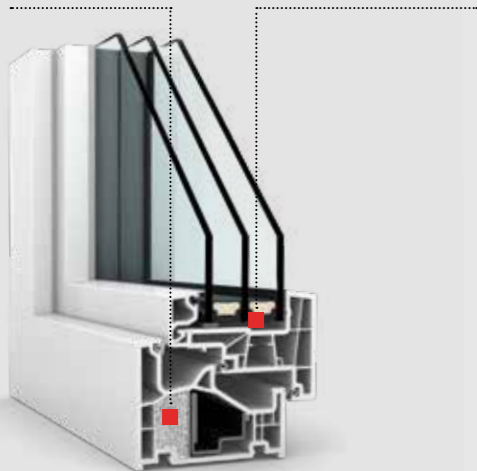

I-tec Insulation

I-tec Glazing