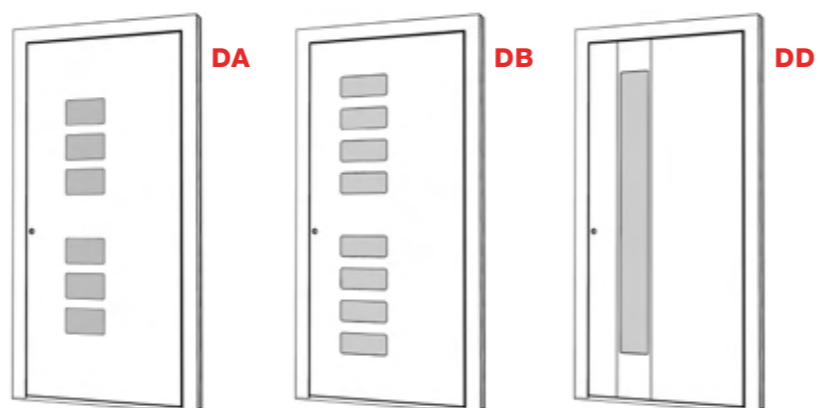

Tento modelový rad so sklom sa zameriava na decentné, úzke sklenené výrezy v dobre premyslenom vyhotovení. Na vzhľade domu dominujú obdĺžnikové a úzke výrezy, ktorých osobitý nádych možno ešte podčiarknuť použitím lizén a frézovaných drážok.