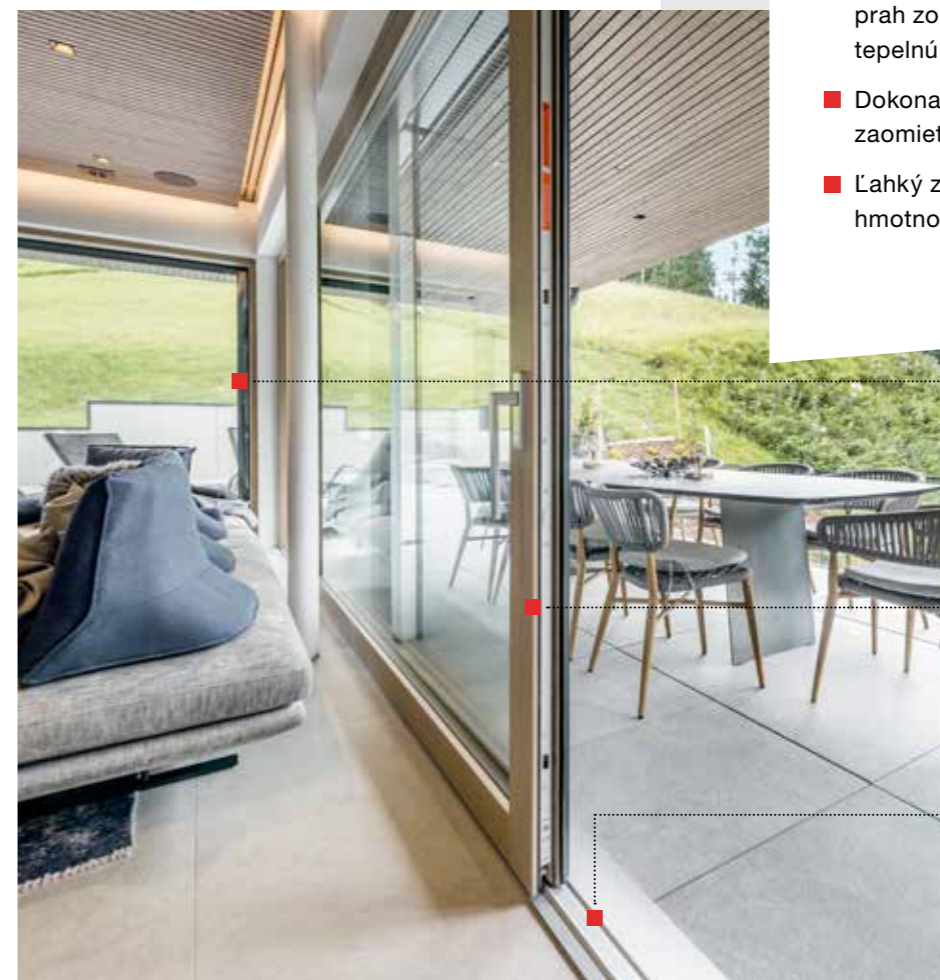

Viac svetla vďaka veľkosti zasklenia až do 650 x 280 cm a hmotnosti krídla až do 400 kg

Sériovo ESG tabule skla chránia pred poranením.

Plochý prah zabezpečuje pohodlný prechod a je ideálny pre bezbariérové stavby.

KS 430 je **k dispozícii v plastovej alebo plast-hliníkovej verzii** – perfektne kombinovateľné s vašimi oknami.

HS 330

Drevo-hliníkové
zdvižno-posuvné dvere

FACT|BOX

- Mimoriadne energeticky účinné: prah zo sklenených vlákien pre optimálnu tepelnú izoláciu
- Dokonalý dizajn skla vďaka zaomietnutej fixnej časti
- Ľahký zdvih a posun až do 400 kg hmotnosti krídla

HX 300

Pevné zasklenie

Veľkoplošné zasklenie, ktoré možno plne integrovať do muriva, vytvára neobmedzenú slobodu pre váš domov. Inovatívne riešenia ako spoje skla, kde prechod medzi sklenenými tabuľkami je takmer neviditeľný ponúka veľa možností v modernej veľkoplošnej sklenenej architektúre. S panoramatickým zasklením HX 300 je možná plocha skla až do 10,5 m², pri ktorom rám takmer úplne zmizne vo fasáde.