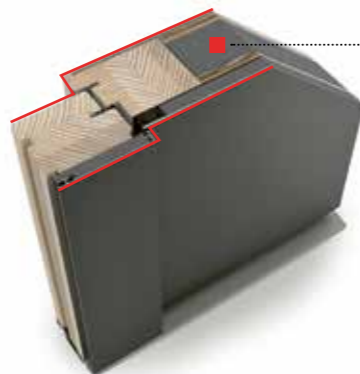

TIP

Naše drevo-hliníkové vchodové dvere sú ideálne vhodné pre nízkoenergetické a pasívne domy.

HT 410

Zvnútra a zvonku plošne líčujúce

HT 400

Zvnútra a zvonku hranaté

Izolačná termopena

Spojenie materiálov – drevo, hliník a termopena zaisťuje najlepšiu tepelnú izoláciu a energetickú účinnosť.