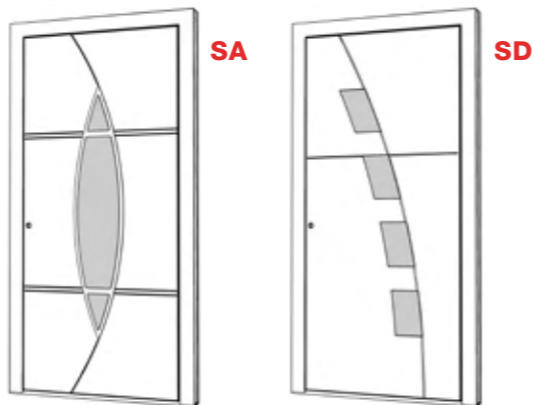

**AR**

Farba: HM716
Kľučka: HS50
Sklo: Satinato biele
Obj.č.: A0052

AT 500

Extravagancia s eleganciou

V popredí je tu nápadný a netradičný vzhľad. Použitie štruktúrovaného, dizajnového alebo motívového skla umožňuje nastaviť akcenty, ktoré pôsobia nadčasovo a nevšedne.