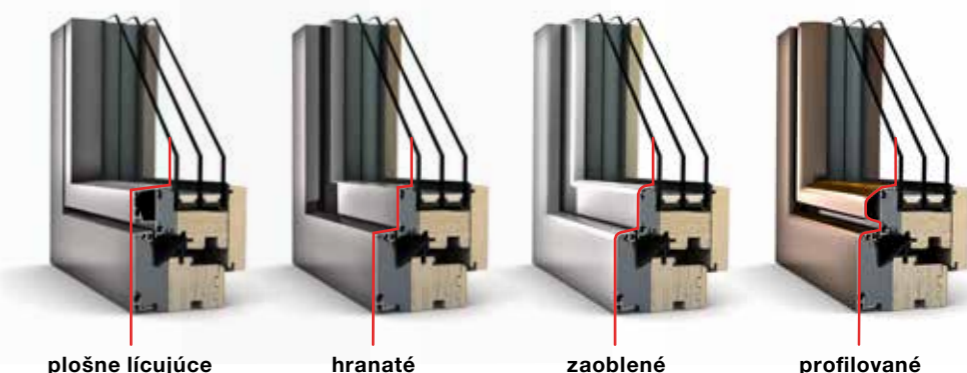

Spojenie drevo-termopena-hliník zaisťuje najlepšiu tepelnú izoláciu s nízkou stavebnou hĺbkou. Tým sa šetrí náklady na energiu.

- 🔥* Tepelná izolácia až do $U_w = 0,65 \text{ W/(m}^2\text{K)}$
- 🔊 Zvuková izolácia až do 45 dB
- 👊 Bezpečnosť až do RC 2

- 🔒 Uzamykanie skryté
- 📏 Stavebná hĺbka 85 mm

I-tec Core
I-tec Glazing