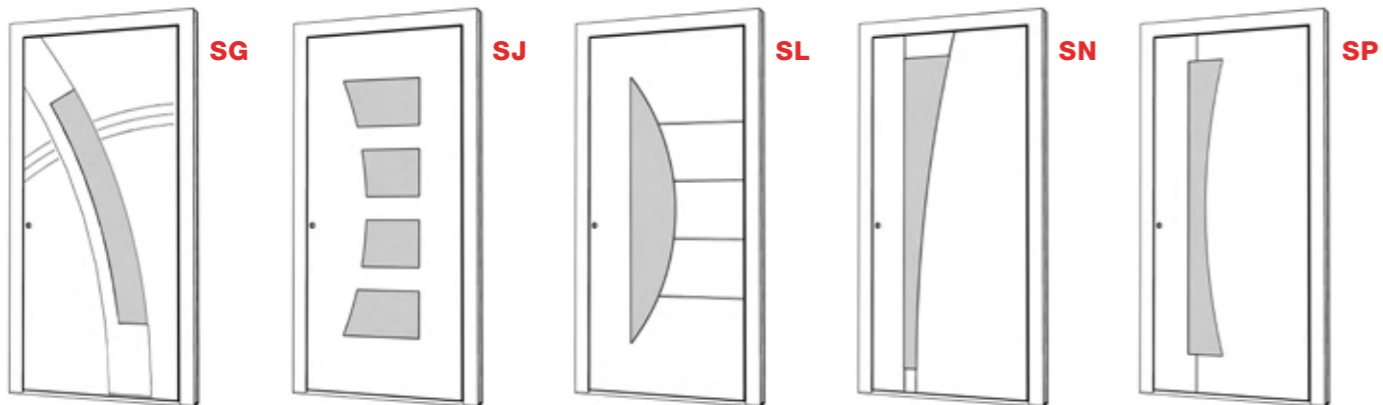

**AR**

Farba: HM716
Kľučka: HS50
Sklo: Satinato biele
Obj.č.: A0052

AT 500

Extravagancia s eleganciou

V popredí je tu nápadný a netradičný vzhľad. Použitie štruktúrovaného, dizajnového alebo motívového skla umožňuje nastaviť akcenty, ktoré pôsobia nadčasovo a nevšedne.