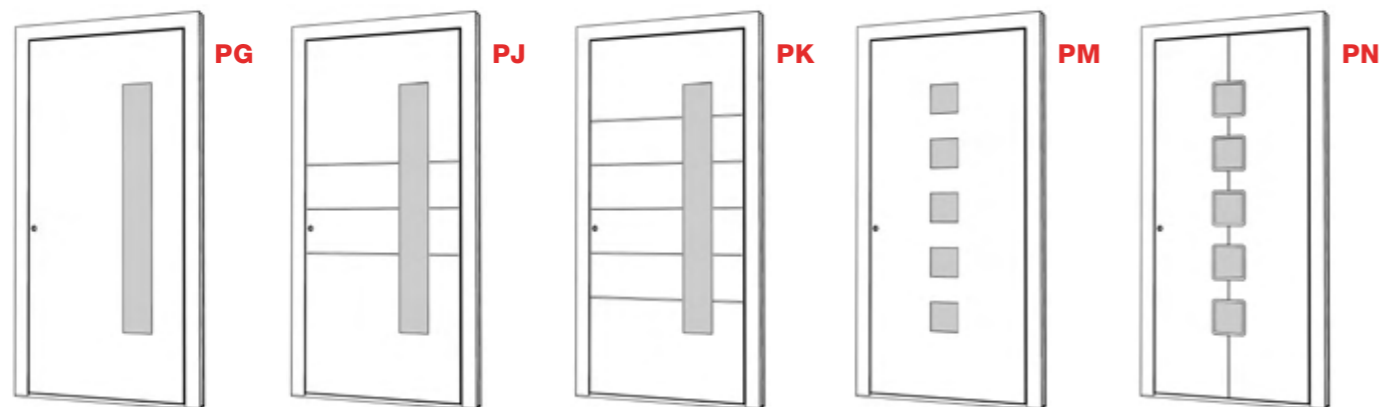

Symetria v rovnováhe

Tento veľmi rozsiahly modelový rad zaujme svojou prehľadnosťou a symetriou. Nezáleží na tom, či uprednostňujete súvislý výrez skla alebo skôr proporčné výrezy v harmonických líniah – samotné umiestnenie je možné zvoliť s vycentrováním na stred alebo na stranu.

Okrem toho máte tiež možnosť individualizovať vzhľad Vašich vchodových dverí lizénami alebo frézovaním drážok.

Naskenujte QR kód a zistíte, ktoré modely dverí je možné kombinovať s ktorými povrchmi

Pri vybraných modeloch máte tiež možnosť vybrať si z mnohých motívov skiel (pozri str. 133).