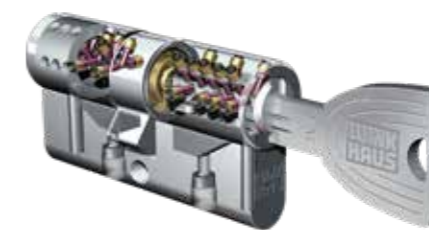

Vysoko bezpečnostná cylindrická vložka s

trojrozmernou patentovanou ochranou proti snímaniu a odvrtaniu, ako aj ochranou proti vytiahnutiu a odtrhnutiu. Veľký, špeciálny tvar kľúča umožňuje ľahké uzamykanie a zabraňuje ohýbaniu a zlomeniu kľúča. Je obojstranne uzamykateľná. Symetrický obojstranný kľúč sa dá do vložky veľmi jednoducho vložiť.