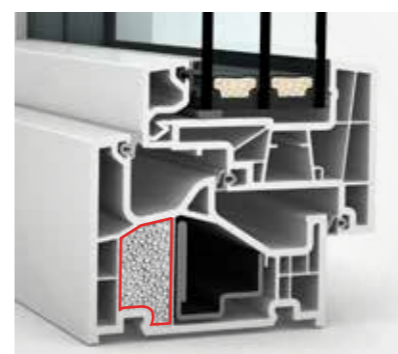

Vysoký podiel skla, ktorý umožňuje úzky rám tohto okna, prepúšťa do obývacích priestorov ešte viac denného svetla. Maximálna bezpečnosť, čistý dizajn a **perfektná kombinácia s drevo-hliníkovým oknom HF 510** – je to, čo robí KF 510 tak výnimočným.

I-tec Insulation: Izolačný granulát rovnomerne vyplní dutiny po celom obvode, čo zlepšuje tepelnú izoláciu a znižuje náklady na energiu.

home pure

Okno KF 510 je dostupné výhradne v dizajnovom vyhotovení home pure a sľubuje **priamočiary vzhľad**. Zvonku si môžete vybrať medzi hliníkovým krytom alebo plastom.

Perfektne kombinovateľné

Hliníkový kryt odolný voči poveternostným vplyvom zaisťuje zvonka jednotný vzhľad, zvnútra si môžete vybrať medzi drevom alebo plastom. S perfektným kombinovateľným oknom HF 510 (strana 42) môžete reagovať na materiálové požiadavky jednotlivých miestností a vytvoriť tak harmonický dizajn bývania.

Tepelná izolácia až do $U_w = 0,63 \text{ W/(m}^2\text{K)}$

Zvuková izolácia až do 48 dB

Bezpečnosť až do RC 3

Uzamykanie plne integrované

Stavebná hĺbka 90/93 mm

I-tec Secure

I-tec Glazing

I-tec Insulation