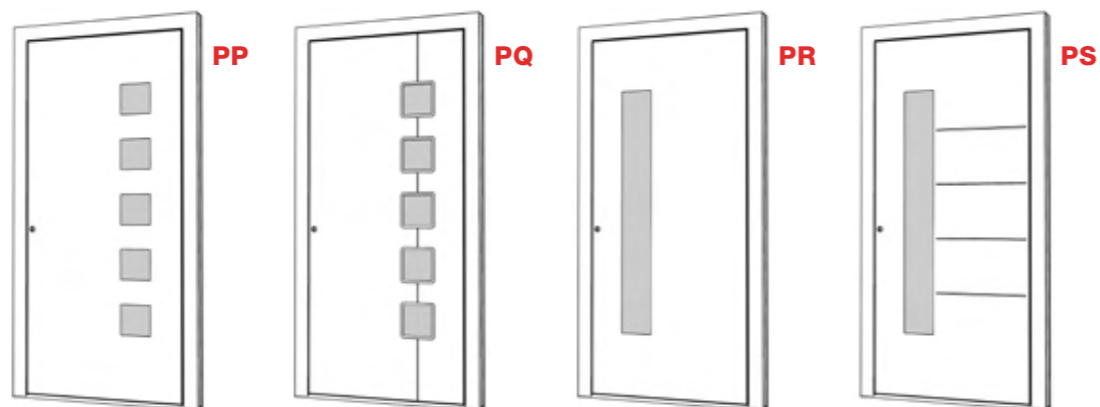

Symetria v rovnováhe

Tento veľmi rozsiahly modelový rad zaujme svojou prehľadnosťou a symetriou. Nezáleží na tom, či uprednostňujete súvislý výrez skla alebo skôr proporčné výrezy v harmonických líniah – samotné umiestnenie je možné zvoliť s vycentrováním na stred alebo na stranu.

Okrem toho máte tiež možnosť individualizovať vzhľad Vašich vchodových dverí lizénami alebo frézovaním drážok.

Naskenujte QR kód a zistíte, ktoré modely dverí je možné kombinovať s ktorými povrchmi

Pri vybraných modeloch máte tiež možnosť vybrať si z mnohých motívov skiel (pozri str. 133).