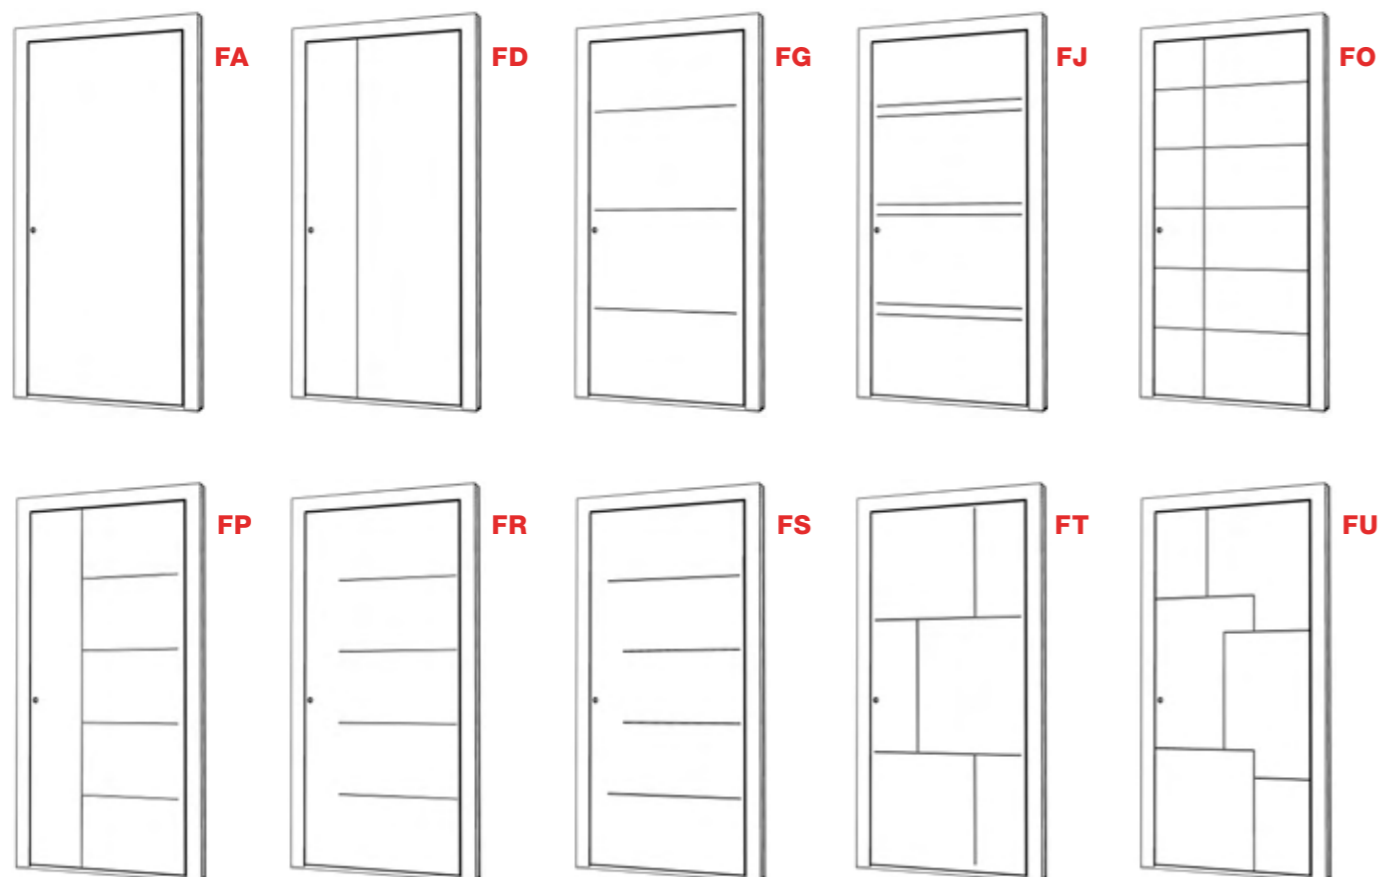

Celoplošný dizajn

Dvere s celoplošným dverným krídlom zabraňujú neželaným pohľadom do Vášho domova. S decentne použitým frézovaním a lizénami, ale aj s rovnými či zapustenými úchytkami vytvoríte efektný a moderný vstupný priestor so zámerne minimalistickým dizajnom.

Naskenujte QR kód a zistite, ktoré modely dverí je možné kombinovať s ktorými povrchmi

TRENDSETTER

Naše dvere v kategórii „Art“ sú nielen skutočným pútačom pre oči, ale každé z nich sú taktiež unikátne. Každé dvere majú individuálny povrch. V kombinácii s lizénami alebo bočnými svetlíkmi sa každé z týchto dverí stáva absolútnym štýlovým prvkom.

Pravé drevo vo vzhľade starého dreva – každé dvere sú jedinečné so živou kresbou dreva.

FA

Farba: rám RAL 9005,
Krídlo SD07 Art-Stone
Kľučka: KGS04
Sokel: nerez 20 mm
Obj.č.: F0051

AT 540 AT 530 AT 525 AT 520 AT 510 AT 500
HT 410 HT 400

FD

Farba: rám HM716,
Krídlo SD10, HM716
Kľučka: RGS05
Špeciálne sklo: Dark Grey
Obj.č.: F0002

AT 540 AT 530 AT 525 AT 520 AT 500
HT 410 HT 400

UPOZORNENIE: Špeciálne dekory (SD farby) nie sú dostupné pre všetky systémy dverí. Detaily nájdete v QR kóde pri príslušných radách dverí.