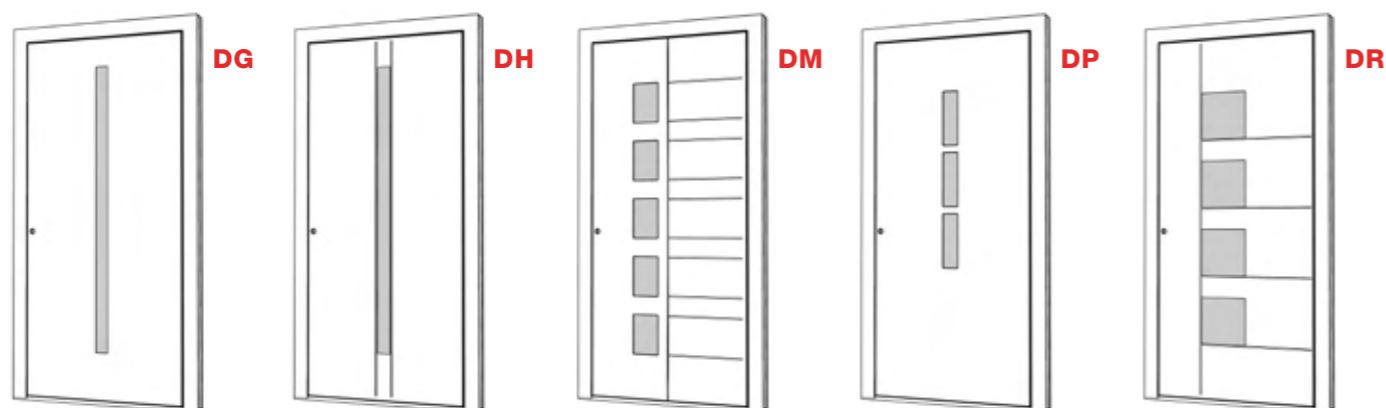

Tento modelový rad so sklom sa zameriava na decentné, úzke sklenené výrezy v dobre premyslenom vyhotovení. Na vzhľade domu dominujú obdĺžnikové a úzke výrezy, ktorých osobitý nádych možno ešte podčiarknuť použitím lizén a frézovaných drážok.