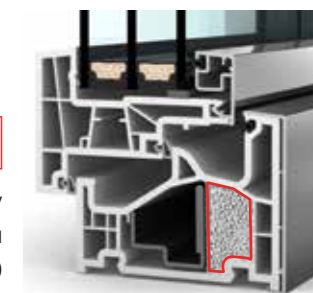

I-tec Insulation

Izolačný granulát rovnomerne vyplňa dutiny po celom obvode, čím zlepšuje tepelnú izoláciu našich okenných systémov KF 510, KF 410 ako aj nášho zdvojeného okna KV 440.