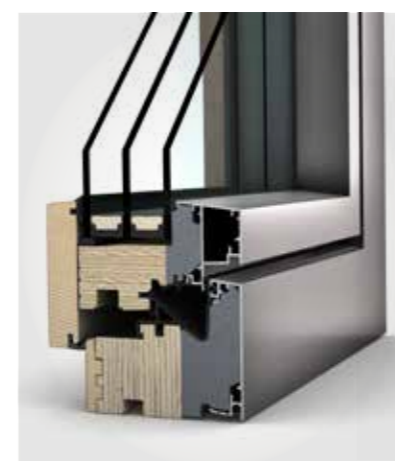

HF 410 je k dispozícii vo všetkých dizajnových variantoch a preto sa dá perfektne kombinovať s akýmkoľvek architektonickým štýlom.

TIP