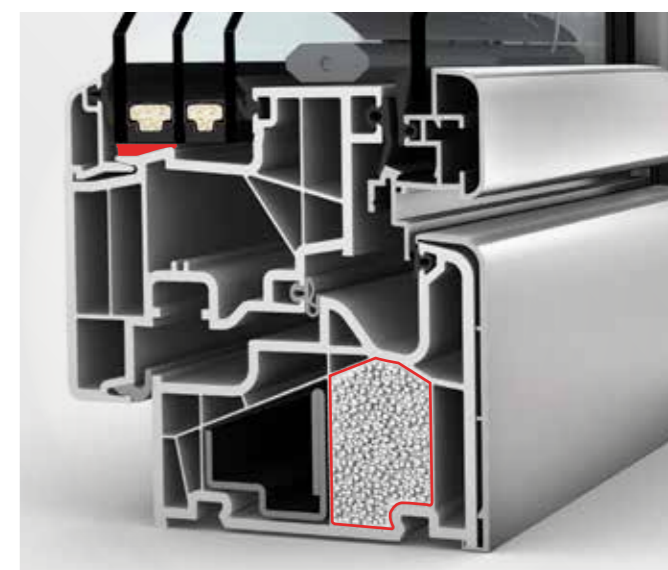

Internorm

Jednoduché ovládanie

Ovládajte svoje žalúzie jednoducho priamo na okne

I-tec Insulation I-tec Glazing

Tepelná a zvuková izolácia

Izolačný granulát rovnomerne vyplní dutiny po celom obvode, čo zlepšuje tepelnú izoláciu a znižuje náklady na energiu. Zdvojené okná navyše ponúkajú spoľahlivú zvukovú izoláciu, takže rušivé vonkajšie zvuky zostávajú čo najviac vonku.