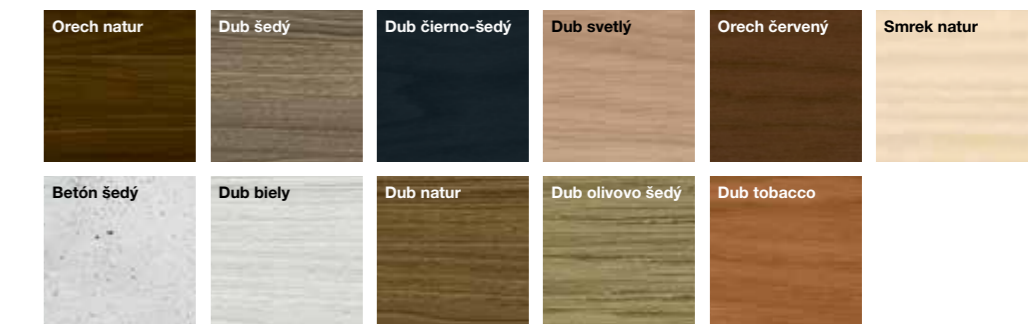

I-tec Decor

Digitalna tlač pre plastové okno zvnútra

UPOZORNENIE: I-tec Decor je možný iba pri KF 310, KF 410 a KS 430