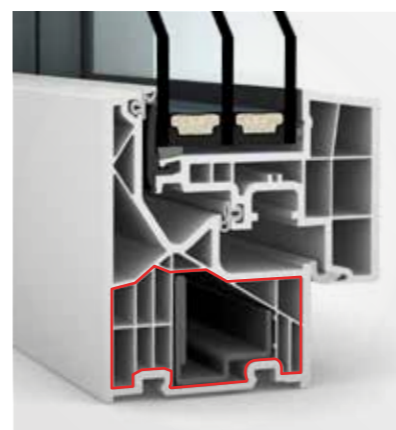

6-komorový profil rámu zabezpečuje lepšiu tepelnú izoláciu.

Tri obvodové tesnenia chránia interiér pred vlhkosťou a zároveň zlepšujú tepelnú a zvukovú izoláciu. I-tec Glazing zaisťuje vynikajúcu stabilitu a bezpečnosť prostredníctvom celoobvodového lepenia tabule skla.