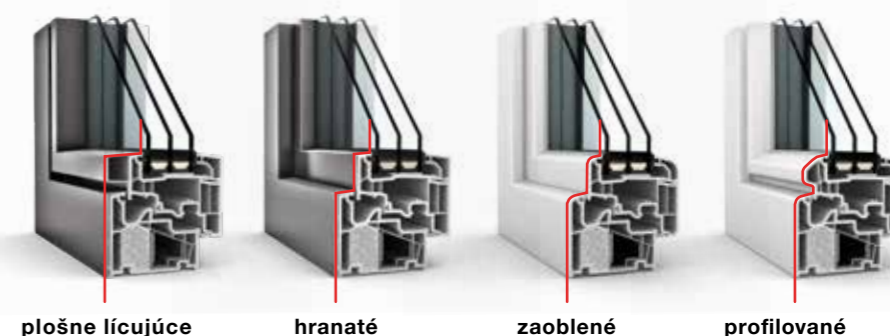

Kompletne plošne lícujúce, hranaté, zaoblené alebo profilované – to je náš dizajnový **allrounder s vysokou funkčnosťou**. Vďaka izolačnej technológii I-tec Insulation je rám zateplený po celom obvode a zlepšuje sa tepelná izolácia. I-tec Glazing tiež ponúka vysokú stabilitu a ešte väčšiu bezpečnosť pre Váš domov.

studio home pure home soft ambiente

Okno KF 410 je dostupné vo všetkých Internorm-dizajnových štýloch:

plošne lícujúce, hranaté, zaoblené alebo profilované – presne podľa Vášho želania. Na vonkajšej strane si môžete vybrať medzi hliníkovým krytom alebo plastom (v dizajnovom štýle studio je KF 410 k dispozícii iba s hliníkovým vonkajším krytom).

TIP

I-tec Insulation: Izolačný granulát rovnomerne vyplní dutiny po celom obvode, čo zlepšuje tepelnú izoláciu a znižuje náklady na energiu. Plus pre našu klímu a vašu peňaženku.

plošne lícujúce

hrnaté

zaoblené