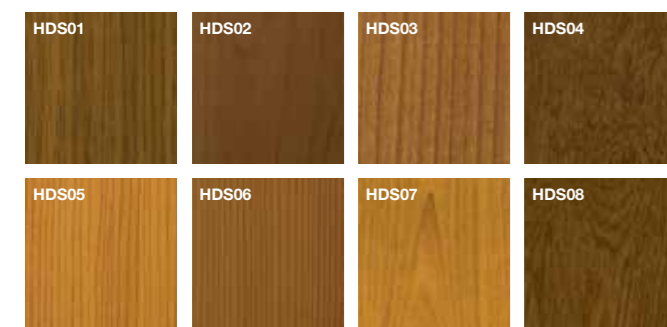

Farby pre okná a dvere

Hliníkový kryt pre okná
Farby pre vnútornú ako aj vonkajšiu stranu dverí

Štandardné farby

hiest-Colours***

HDS-Farby**

Ušľachtilá oceľ -farby pre okná – kryt a dvere

Farby – ušľachtilá oceľ****