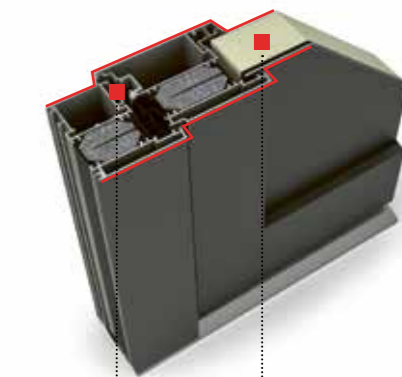

AT 500

Zvnútra a zvonku profilované

Tepelná izolácia až do $U_b = 0,55-0,67 \text{ W/(m}^2\text{K)}$

Zvuková izolácia až 34 dB

Bezpečnosť až do RC 2

Viacbodové uzamykanie

Stavebná hĺbka 85-121 mm

Tepelná izolácia až do $U_b = 0,69-0,95 \text{ W/(m}^2\text{K)}$

Zvuková izolácia 32 až 40 dB

Bezpečnosť RC 2 až do RC 3

Viacbodové uzamykanie

Stavebná hĺbka 93 mm

Najlepšia izolácia & tesnenie

Všetky naše hliníkové vchodové dvere majú 3-komorový profil rámu a penové izolačné jadro pre vysokú tepelnú izoláciu (výnimka AT 510: izolačné sklenené jadro). Tri úrovne tesnenia zaisťujú špeciálnu ochranu proti vlhkosti a chladu.