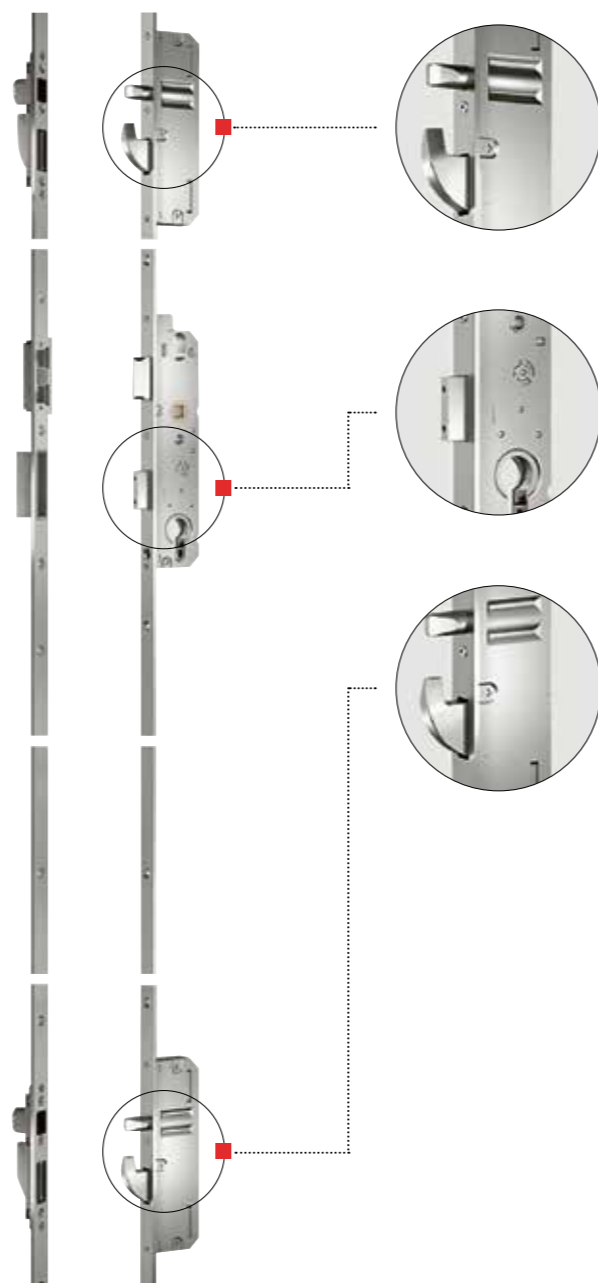

Bezpečnosť v štandarde

Mechanické: MV

Internorm vchodové dvere sú už v štandarde vybavené mechanickým viacbodovým uzamykaním.

Bezpečnosť v štandarde

- Viacbodové uzamykanie = 5-násobná ochrana vďaka hlavnej závore, 2 oceľovým čapom a 2 kyvným závorám
- 3 masívne pánty dvier zabezpečujú vysokú stabilitu
- Zvýšená ochrana proti vlámaniu už so štandardnou cylindrickou vložkou (ochrana proti vŕtaniu a vyháknutiu)

Komfort v štandarde

- Západka Soft Lock zaisťuje hladký chod a jemné zastavenie a okrem toho je bezúdržbová (žiadne olejovanie)
- Trojrozmerné nastaviteľné dverné pánty umožňujú ešte cieľenejšie a presnejšie nastavenie vchodových dverí – pri zavesenom krídle
- Obojstranne uzamykateľná cylindrická vložka – aj pri zasunutom kľúči z jednej strany je vždy uzamykateľná

Plus pre bezpečnosť & komfort

Automatické: MVAM

Rozšírená bezpečnosť vďaka automatickému viacbodovému zámku s hlavnou závorou, 2 výsuvnými čapmi a 2 kyvných závor:

- Dvere sa uzamykajú automaticky mechanicky – výsuvné čapy a kyvné závory sú vysunuté pomocou pružiny
- Nie je potrebné žiadne dodatočné uzamknutie kľúčom

Polomotorické: EE

Komfort a bezpečnosť vďaka polomotorickému viacbodovému zámku s hlavnou závorou, 2 výsuvnými čapmi a 2 kyvných závor:

- Dvere sa uzamykajú automaticky mechanicky – výsuvné čapy a kyvné závory sú vysunuté pomocou pružiny
- Nie je potrebné žiadne dodatočné uzamknutie resp. odomknutie kľúčom (Odomknutie pomocou elektrického pohonu); dvere sa odomknú zvnútra stlačením kľúčky. Vypínateľná detská poistka blokuje použitie kľúčky. Možné kombinovať so všetkými kontrolami prístupu

Plne motorické: EVE, EVC

Prvotriedny komfort vďaka plne motorickému viacbodovému zámku s hlavnou závorou, 2 výsuvnými čapmi a 2 kyvných závor:

- Dvere sa uzamykajú automaticky – výsuvné čapy, kyvné závory a hlavná závara sa vysúvajú automaticky
- Krídlo dverí je plne pritiažené pomocou motoru
- Nie je potrebné žiadne dodatočné uzamknutie resp. odomknutie kľúčom (Zamknutie a odomknutie pomocou elektrického pohonu); Dvere sa odomknú zvnútra buď stlačením kľúčky (EVC) resp. pomocou elektronického tlačidla (EVE). Dvere sa odomknú z vonkajšej strany pomocou dodatočnej kontroly prístupu (napr. Skener odtlačku prsta atď). Upozornenie k EVC: Aj deti dokážu pomocou vnútornej kľúčky uzamknuté dvere otvoriť a tým neúmyselne vyjsť von. V tomto prípade zvolte EVE so skrytým resp. vyššie osadeným elektronickým tlačidlom pre otvorenie.