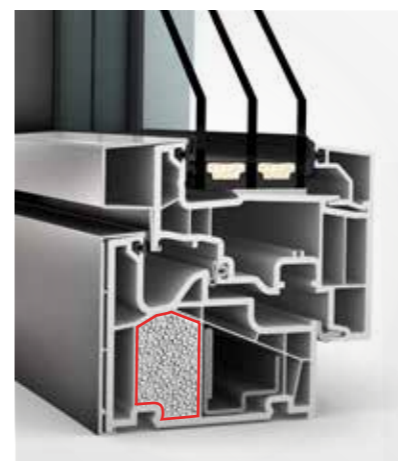

plošne lícujúce

I-tec Insulation: Izolačný granulát rovnomerne vyplní dutiny po celom obvode, čo zlepšuje tepelnú izoláciu a znižuje náklady na energiu. Plus pre našu klímu a vašu peňaženku.