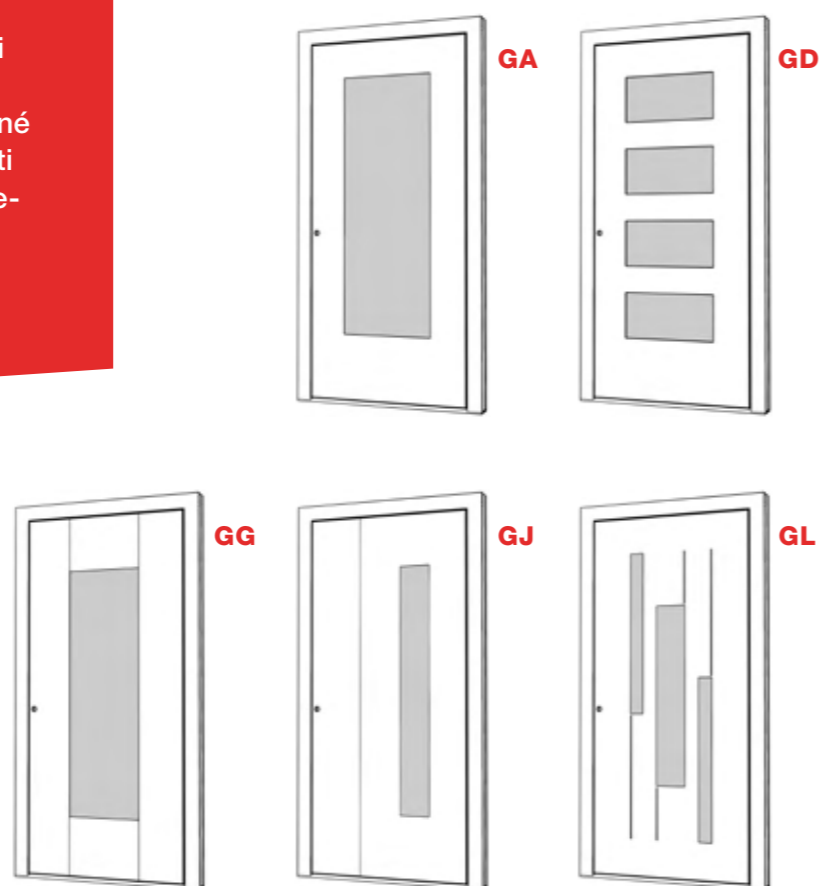

Vystupujúce záblesky svetla

Ponuku modelov so sklenenými výrezmi dopĺňa náš tretí rad, ktorý jednoznačne upriamuje pozornosť na výrazné sklenené výrezy. Okrem toho je možné v závislosti od modelu a preferencie zvoliť lizény alebo frézované drážky.

Naskenujte QR kód a zistíte, ktoré modely dverí je možné kombinovať s ktorými povrchmi