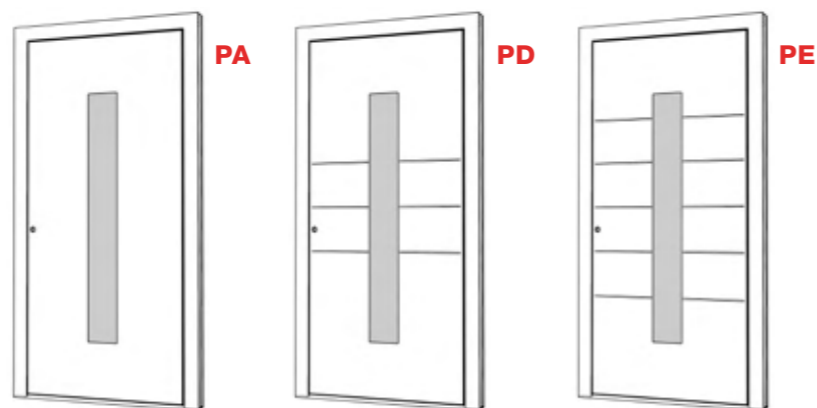

Symetria v rovnováhe

Tento veľmi rozsiahly modelový rad zaujme svojou prehľadnosťou a symetriou. Nezáleží na tom, či uprednostňujete súvislý výrez skla alebo skôr proporčné výrezy v harmonických líniah – samotné umiestnenie je možné zvoliť s vycentrováním na stred alebo na stranu.

Okrem toho máte tiež možnosť individualizovať vzhľad Vašich vchodových dverí lizénami alebo frézovaním drážok.

Naskenujte QR kód a zistíte, ktoré modely dverí je možné kombinovať s ktorými povrchmi

Pri vybraných modeloch máte tiež možnosť vybrať si z mnohých motívov skiel (pozri str. 133).